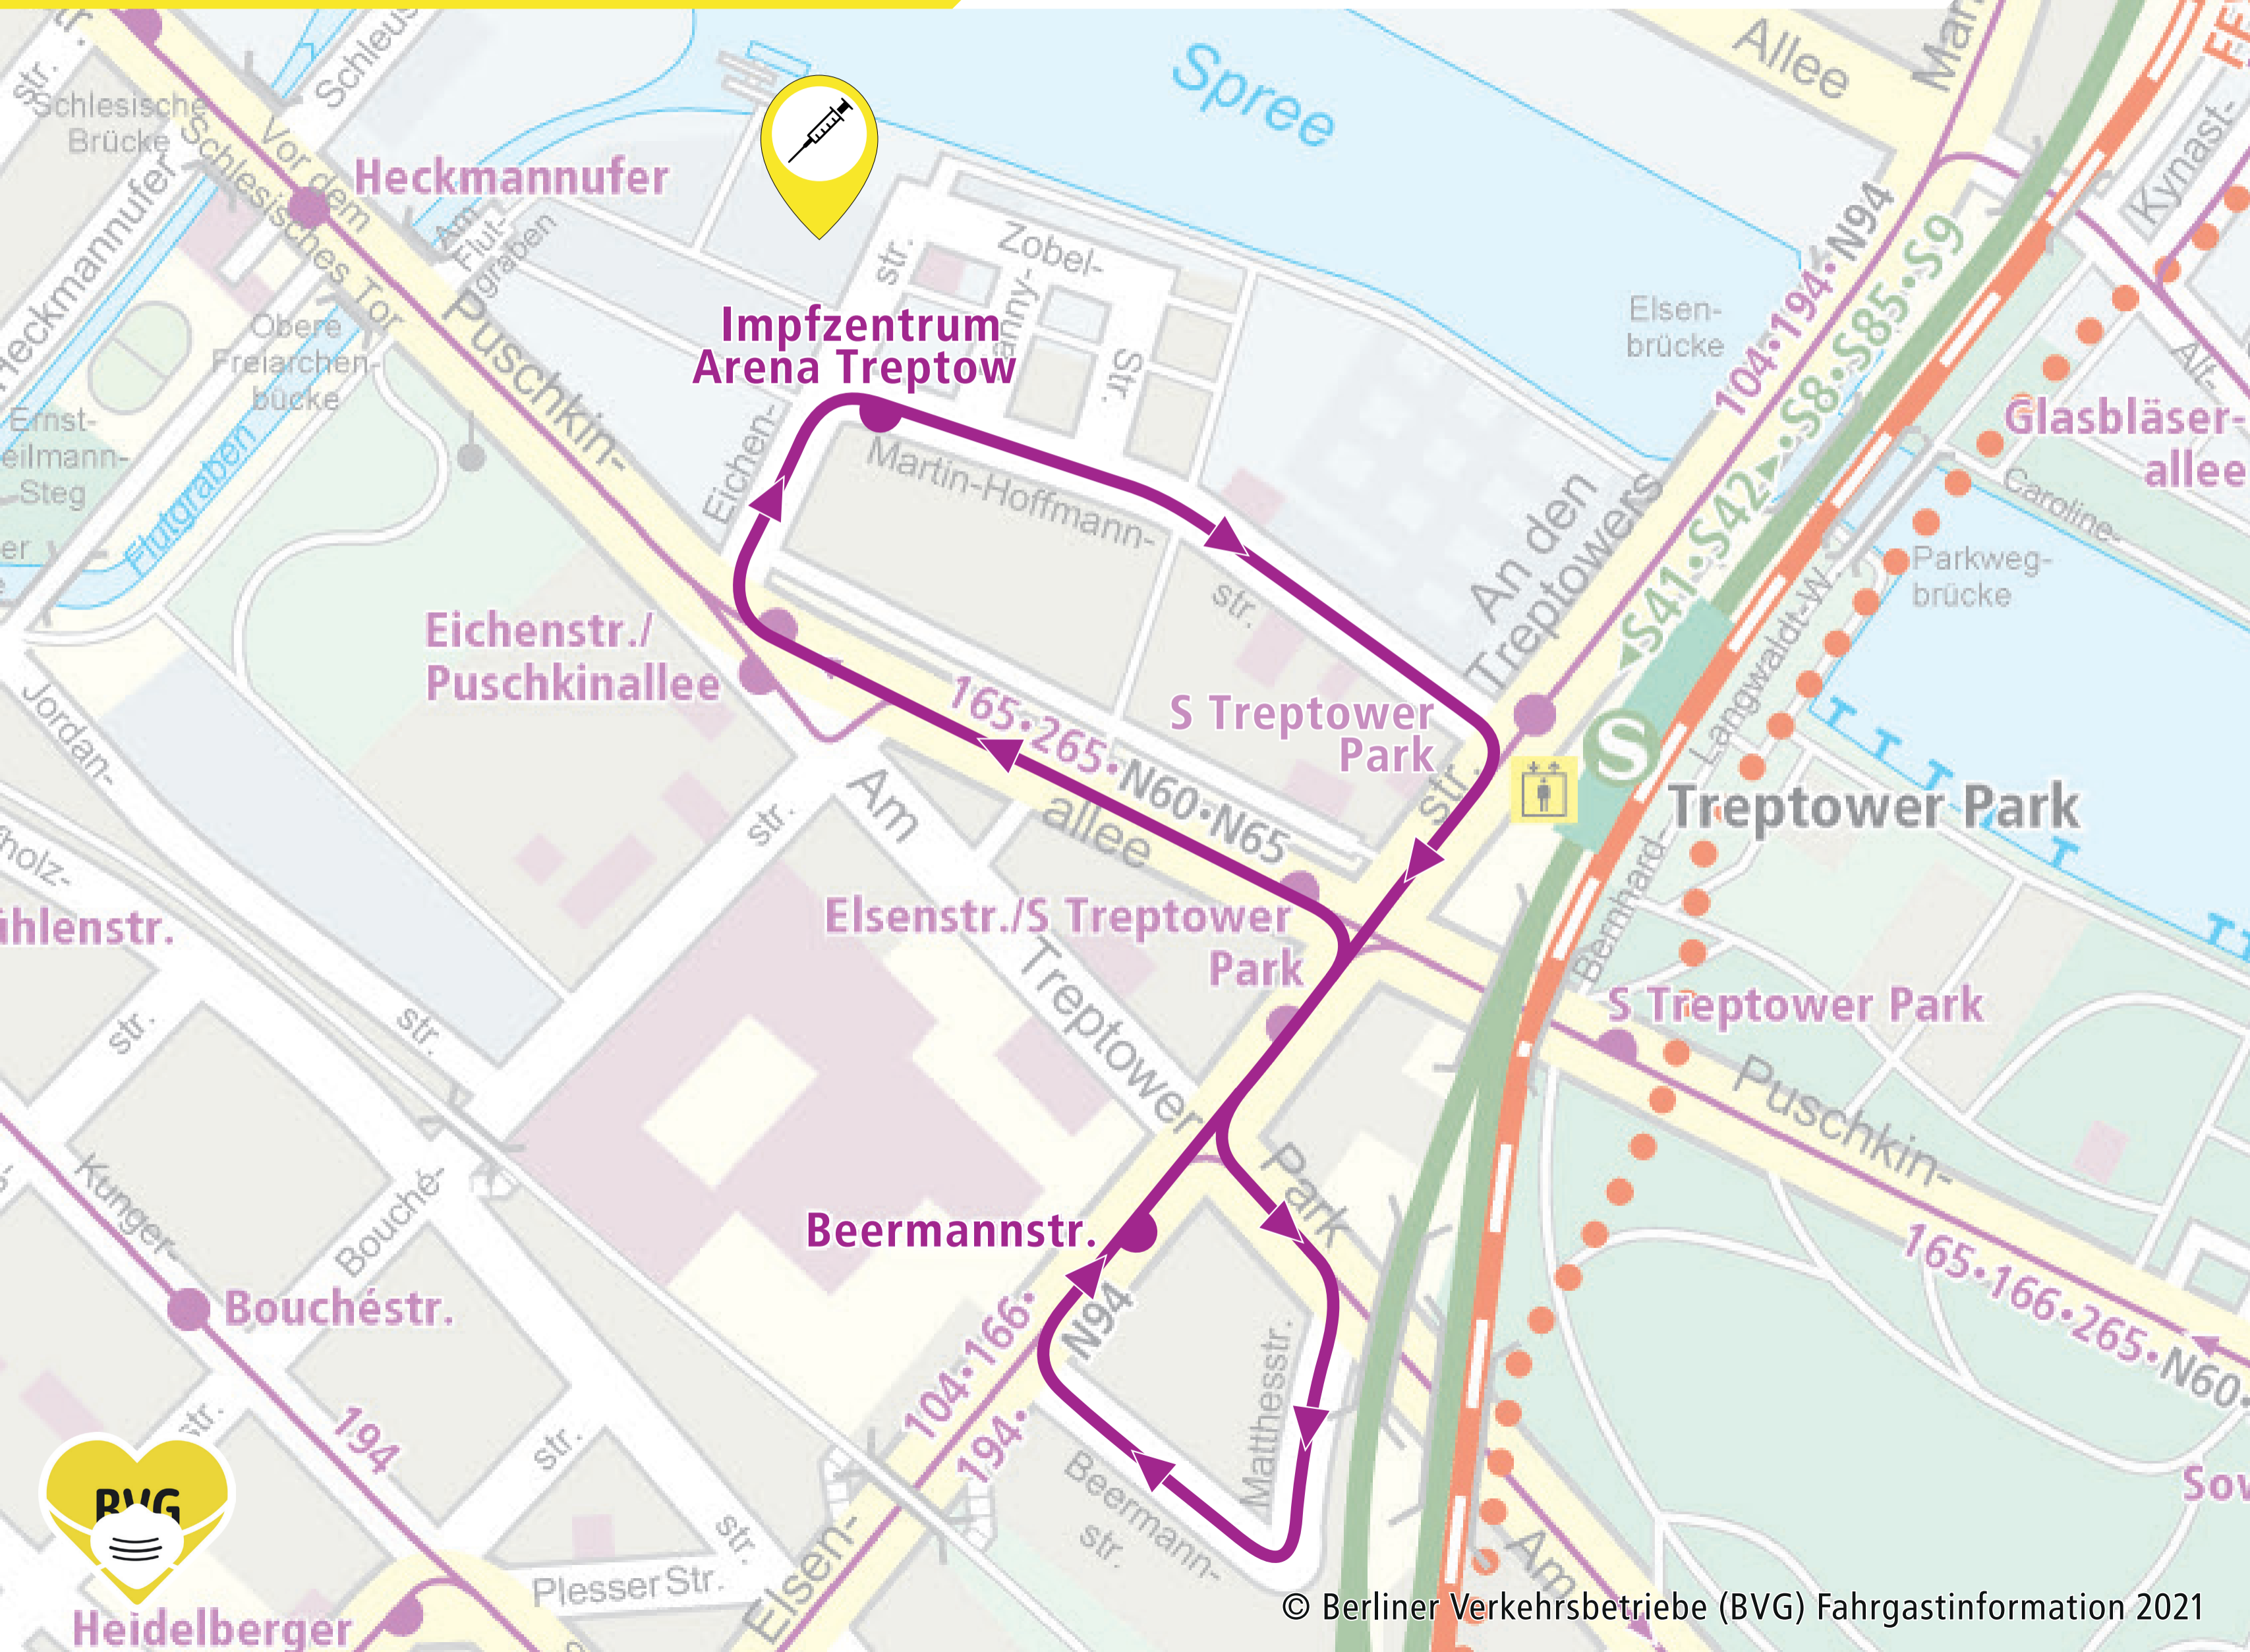

Shuttle zum Impfzentrum

täglich 8:00 bis 18:30 Uhr · alle 6 Minuten

**Impfzentrum
Arena Treptow**

**Eichenstr./
Puschkinallee**

**S Treptower
Park**

**Elsenstr./S Treptower
Park**

Beermannstr.

Bouchéstr.

Heidelberger